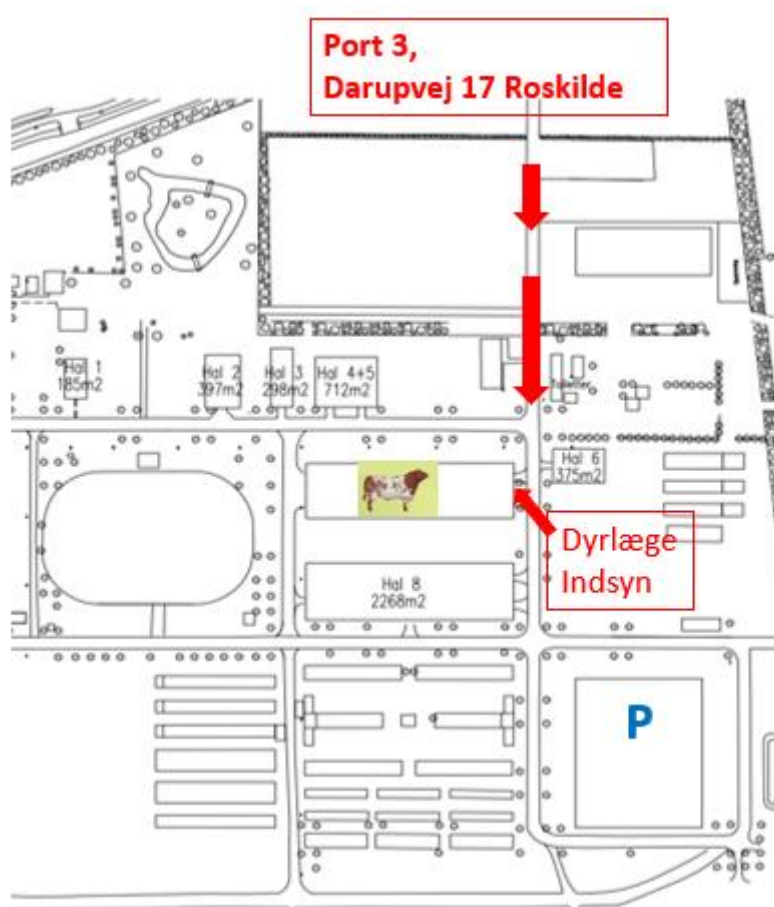

TILKØRSEL AF KVÆG

ADRESSE: Roskilde Dyrskueplads, Port 3, Darupvej 17, 4000 Roskilde

INDSYN:

Fredag den 9. oktober fra kl. 16.00 – 20.00

ALLE DYR skal synes på Dyrskuepladsen.

TILKØRSEL AF DYRENE:

Efter aflæsning henvises til parkeringen.