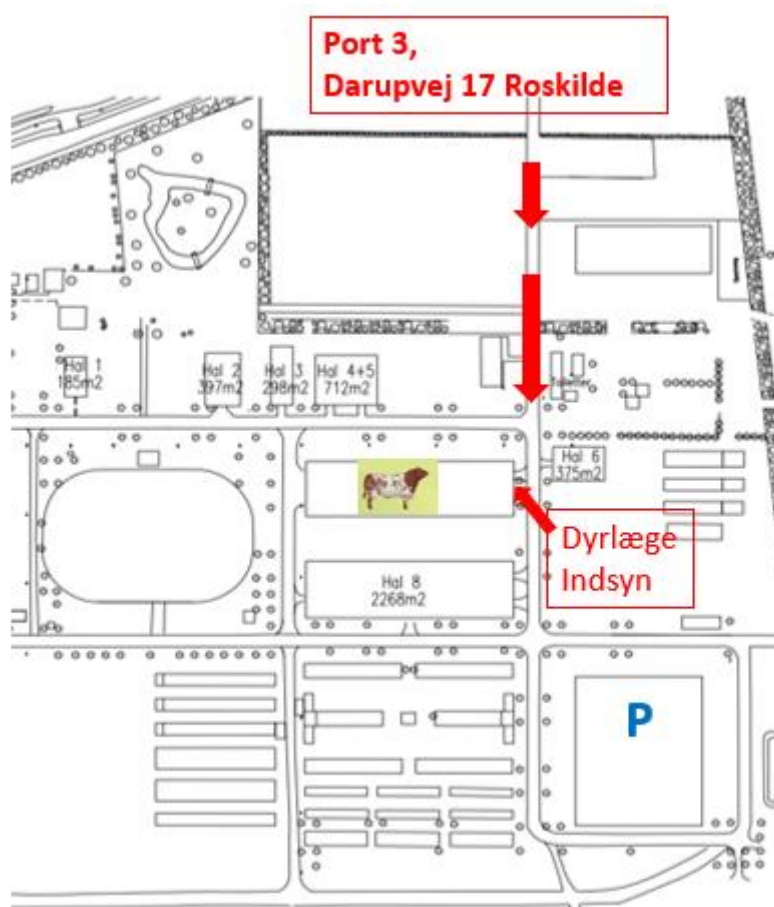

# TILKØRSEL AF KVÆG

ADRESSE: Roskilde Dyrskueplads, Port 3, Darupvej 17, 4000 Roskilde

## TILKØRSEL AF DYRENE:

Efter aflæsning henvises til parkeringen.

AFHENTNING AF DYRENE: Dyr må forlade Dyrskuepladsen efter kl. 14.00 søndag

**Læsning må ikke påbegyndes før kl. 14.00.**