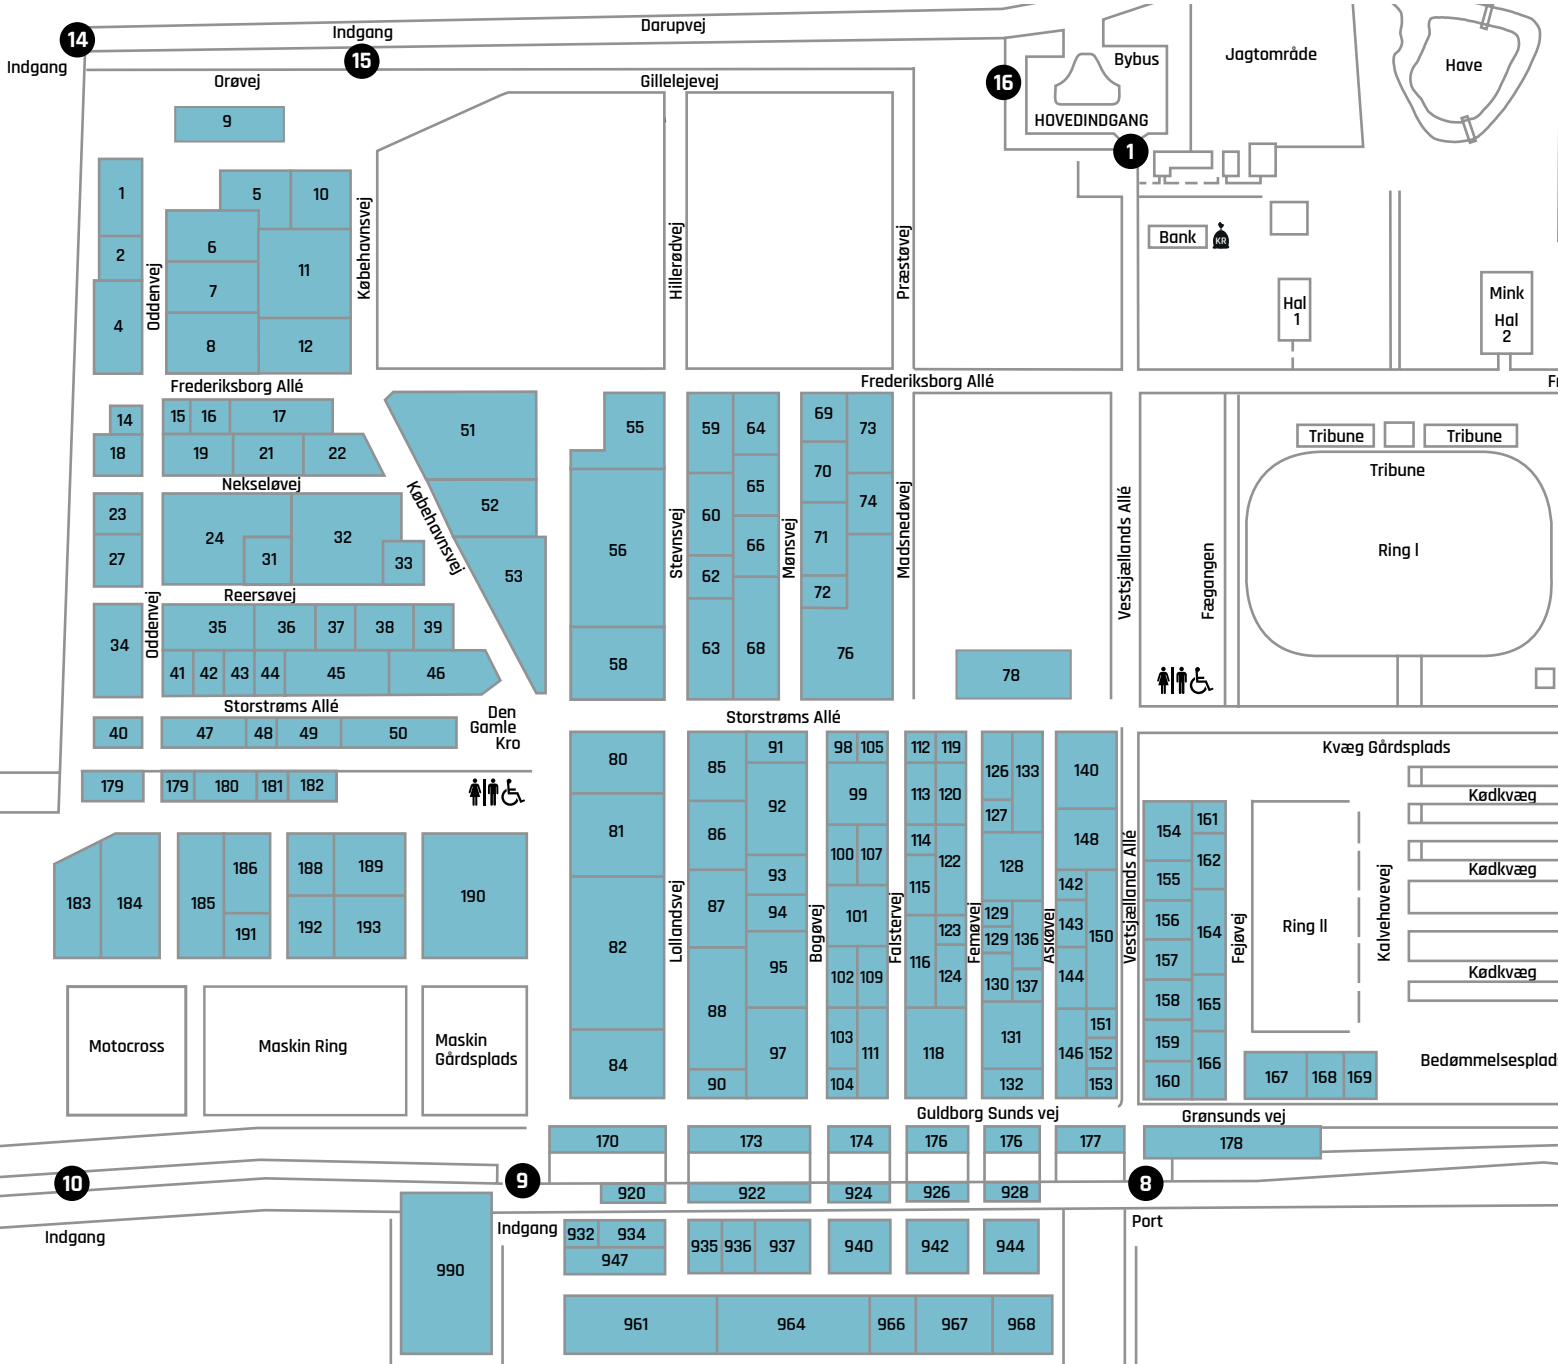

# ROSKILDE DYRSKUE 4.-6. JUNI 2021

## MASKINUDSTILLING 2021

**ROSKILDE  
DYRSKUE**